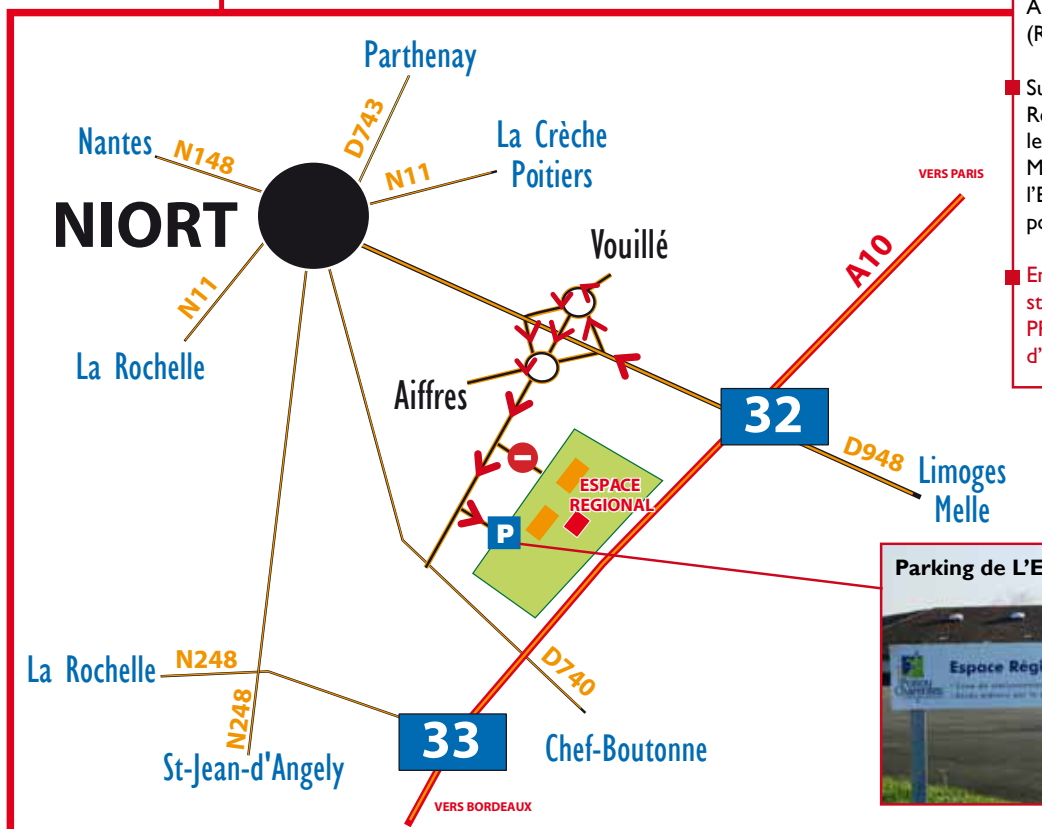

COORDONNÉES GPS

LATITUDE : 46.2978704
LONGITUDE : -0.3806321

INFOS PRATIQUES

ANGOULEME	111 km
LA ROCHELLE	74 km
POITIERS	70 km
ROYAN	109 km
SAINTES	76 km
THOUARS	89 km

Espace Régional →

ACCÈS

- En arrivant de l'Autoroute A10, prendre la sortie 32 LIMOGES-NIORT-EST.
- Puis suivre la direction Aire du Poitou-Charentes (Ruralies).
- Suivre les panneaux Espace Régional et stationner sur le parking derrière l'ancien Musée puis accéder à l'Espace Régional par le porche.
- En aucun cas vous ne devez stationner sur le parking PRIVE de la Chambre d'Agriculture.

Parking de L'Espace Régional